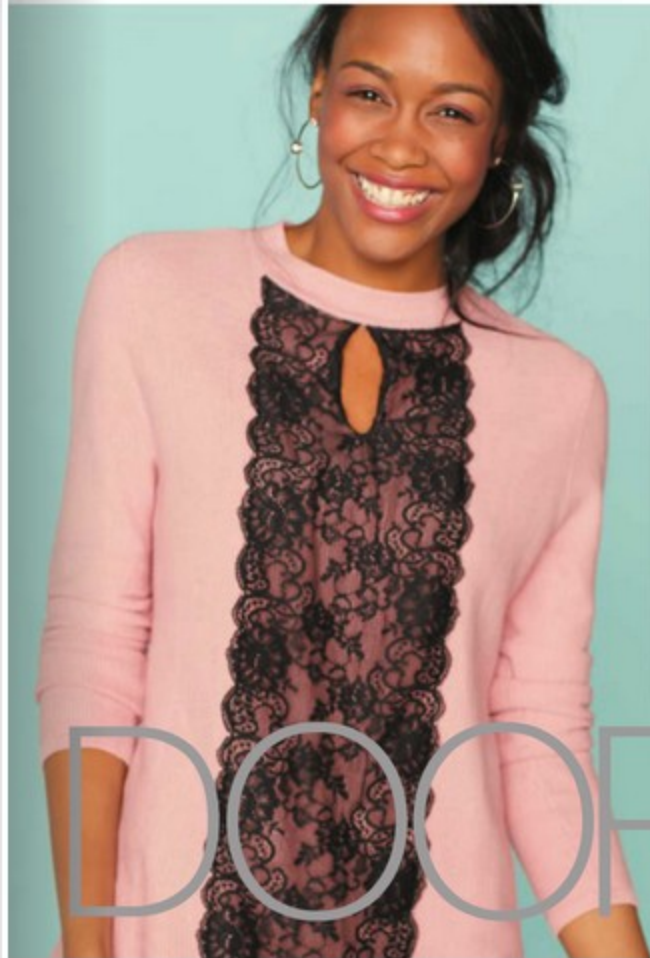

12.99 DOORBUSTER
LACE-ACCENT SWEATERS
& **CARDIGANS** Misses S-XL.
Reg. 40.00-44.00. **SAT/SUN 24.99-26.40**